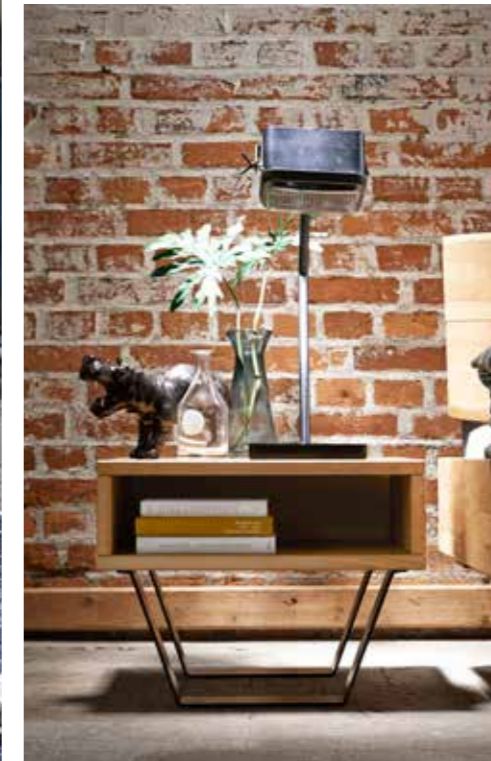

## DAS BETT DEINER TRÄUME

Kreiere deinen ganz persönlichen Rückzugsort und plane nach deinen individuellen Bedürfnissen - denn ein Bett ist viel mehr als nur Rahmen, Lattenrost und Matratze.

# INDIVIDUELL UND IMMER WIEDER ANDERS

Massive Eiche oder Kernbuche  
im MATERIALMIX mit Roheisen  
- ist einfach voll im Trend.

Massivholz und Roheisen  
- die Kombination macht's!  
Mutter Natur ist eigentlich der  
beste Designer und macht alles  
einmalig und ursprünglich.