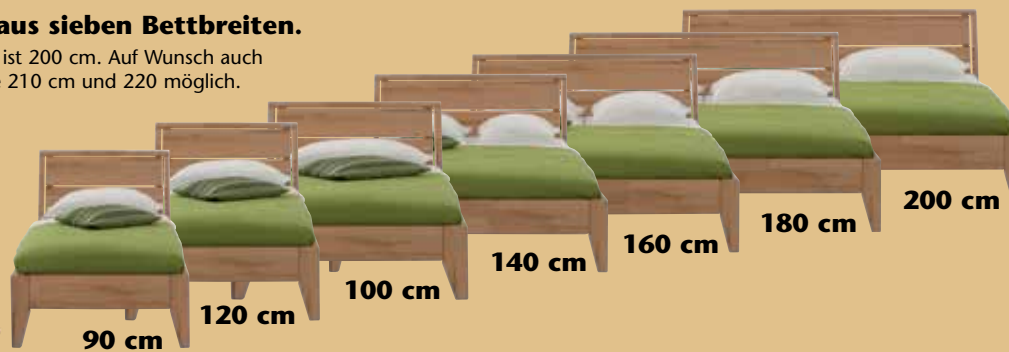

## Nachttischablage Nr. 6

Kiefer massiv, geölt,  
Mit Seitenblende,  
B/H/T: 47 x 18 x 39 cm.

## Systembett

Kiefer massiv, geölt,  
Kopfteil Nr. 2,  
Bettbein-Ausführung Nr. 3  
in Komforthöhe 45 cm,  
Lgfl.: 180 x 200 cm.

## Wählen Sie aus sieben Bettbreiten.

Standardlänge ist 200 cm. Auf Wunsch auch  
Sonderlänge 210 cm und 220 möglich.

**JØRNBO EASY SLEEP**

Ihr Fachhändler: